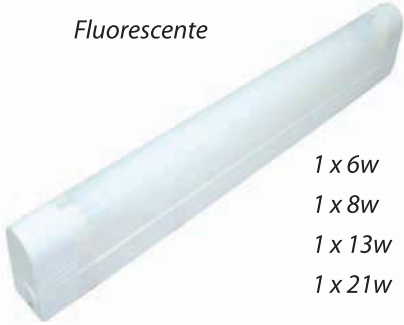

6. Iluminación

REF. 235

Fluorescente

1 x 6w
1 x 8w
1 x 13w
1 x 21w

REF. 310 - 320 - 330

REF. 230

Fluorescente